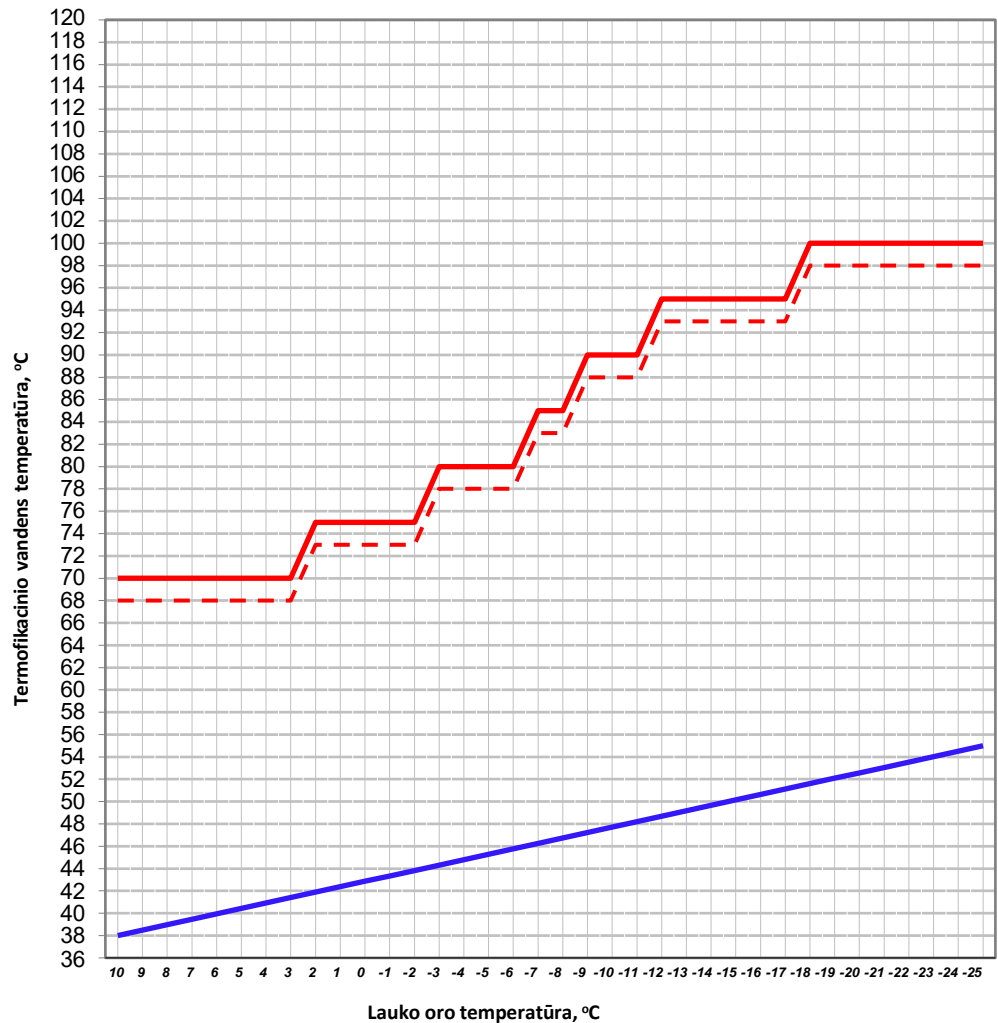

SUDERINTA

SUDERINTA

PATVIRTINTA

Lauko oro temperatūra °C	Paduodama temperatūra	Grįžtama temperatūra*	Naujosios Vilnios rajono teritorijos šildymo sezono šilumnešio grafikas
10	70	38	68
9	70	38,5	68
8	70	39	68
7	70	39,5	68
6	70	39,9	68
5	70	40,4	68
4	70	40,9	68
3	70	41,4	68
2	75	41,9	73
1	75	42,4	73
0	75	42,9	73
-1	75	43,3	73
-2	75	43,8	73
-3	80	44,3	78
-4	80	44,8	78
-5	80	45,3	78
-6	80	45,8	78
-7	85	46,3	83
-8	85	46,7	83
-9	90	47,2	88
-10	90	47,7	88
-11	90	48,2	88
-12	95	48,7	93
-13	95	49,2	93
-14	95	49,7	93
-15	95	50,1	93
-16	95	50,6	93
-17	95	51,1	93
-18	100	51,6	98
-19	100	52,1	98
-20	100	52,6	98
-21	100	53,1	98
-22	100	53,5	98
-23	100	54	98
-24	100	54,5	98
-25	100	55	98

ŠILUMOS ŠALTINIŲ RAJONINĖ KATILINĖ Nr.2 ir Naujosios Vilnios rajono teritorijos ŠILDYMO SEZONO TEMPERATŪRINIS GRAFIKAS t.l.o.sk. = -23 0C

- Paduodama temperatūra
- - - Naujosios Vilnios rajono teritorijos šildymo sezono šilumnešio grafikas
- Grįžtama temperatūra*

*Grįžtama (vid. paros) temperatūra - orientacinė, priklauso nuo šilumos punktų darbo

Parengė: